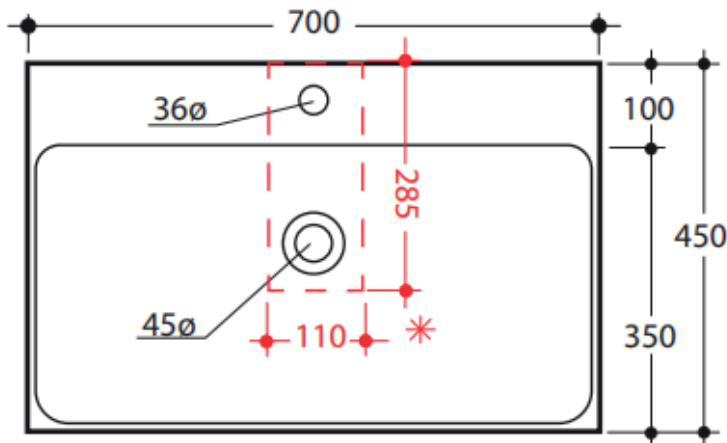

# Cento 70 porcelænsvask

Varenr.:  
20656MS

VVS-nr.:  
634286011

Materiale: Porcelæn  
Farve: Mat sort  
Overflade: Glaseret, mat  
Glaseret bagside: Nej  
Monteringsmulighed: Vægghængt  
På bord  
Hanehul: Ja  
Overløb: Ja  
Bundventil medfølger: Nej

# LAVABO®

\* Anbefalet udskæring ved placering på bordplade